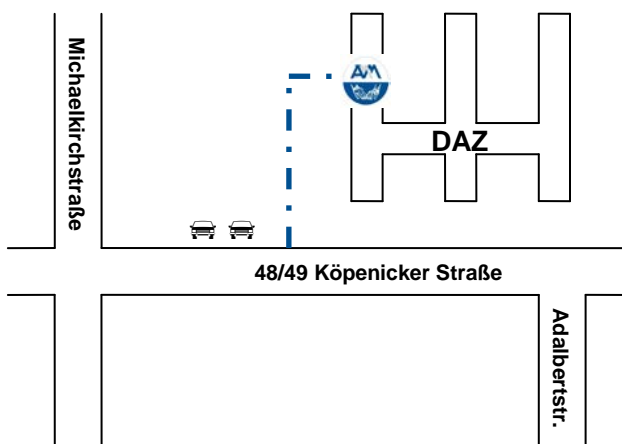

## Köpenicker Straße 48/49 (DAZ) in Berlin-Mitte

### Bitte beachten Sie!

Das Gebäude befindet sich in zweiter Reihe und nicht unmittelbar an der Straße. Bitte nutzen Sie die schmale Zufahrt neben dem Autohandel. Bei Anfahrt mit dem PKW benötigen Sie für diesen Stadtteil eine Umweltplakette. Parkplätze stehen nur sehr begrenzt in der Umgebung zur Verfügung.